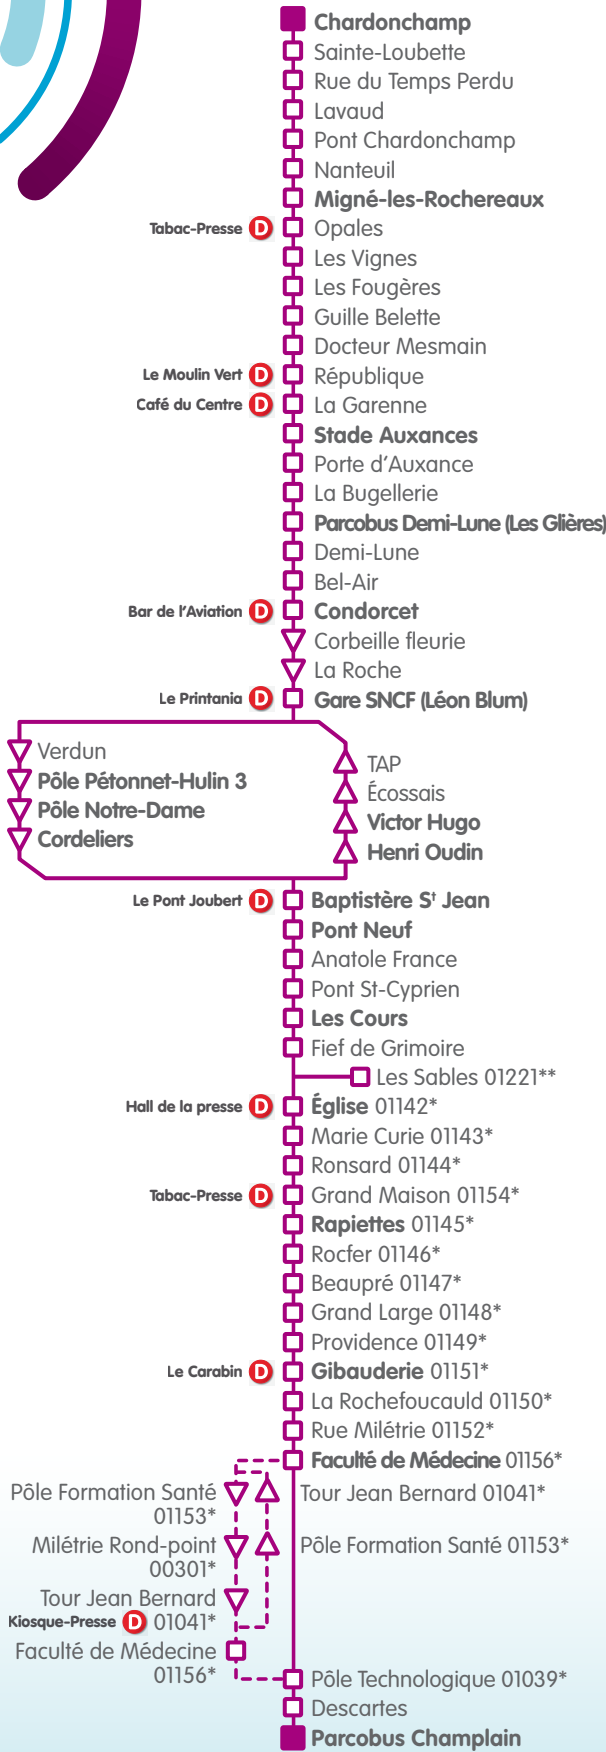

Plan de ligne

11

CHARDONCHAMP / MIGNÉ / PARC. DEMI-LUNE
PARCOBUS CHAMPLAIN

Horaires de passage aux arrêts principaux. Chaque colonne correspond à un trajet.

DU LUNDI AU VENDREDI en période scolaire*

Chardonchamp	-	-	-	06:51	07:05	07:29	08:07	-	-	09:09	-	-	10:20	-	-	-	12:20	-	-	
Migné-Rochereaux	-	-	-	06:56	07:11	07:35	08:13	08:32	-	09:14	-	-	10:25	-	11:04	-	-	12:25	-	-
Stade Auxances	-	-	-	07:07	07:22	07:48	08:23	08:42	SC09:05	09:24	SC09:45	10:20	10:35	-	11:14	11:50	-	12:34	-	-
Parcobus Demi-Lune Les Glières	-	-	-	07:13	07:28	07:55	08:29	08:48	SC09:11	09:30	SC09:51	10:26	10:41	-	11:20	11:56	-	12:40	-	13:09
Condorcet	-	-	-	07:16	07:31	07:58	08:32	08:51	SC09:14	09:33	SC09:54	10:29	10:44	-	11:23	11:59	-	12:43	-	13:12
Gare Léon Blum	-	-	-	07:19	07:34	08:02	08:36	08:54	SC09:17	09:36	SC09:57	10:32	10:47	-	11:26	12:02	-	12:46	-	13:15
Pétonnet Hulín 3	-	07:12	-	07:23	07:38	08:06	08:40	08:58	SC09:21	09:39	SC10:00	10:35	10:50	SC11:11	11:29	12:06	12:32	12:49	SC13:07	13:18
Pôle Notre Dame	-	07:13	-	07:24	07:39	08:07	08:41	08:59	SC09:22	09:40	SC10:01	10:36	10:51	SC11:12	11:30	12:07	12:33	12:50	SC13:08	13:19
Cordeliers	-	07:14	-	07:25	07:40	08:09	08:43	09:01	SC09:23	09:41	SC10:03	10:37	10:52	SC11:14	11:32	12:09	12:35	12:51	SC13:10	13:21
Bapt. St-Jean - Ste Croix	-	07:17	-	07:28	07:43	08:12	08:45	09:03	SC09:26	09:44	SC10:05	10:40	10:55	SC11:16	11:34	12:12	12:38	12:54	SC13:12	13:23
Pont Neuf	-	07:17	-	07:28	07:43	08:13	08:46	09:04	SC09:26	09:44	SC10:06	10:40	10:55	SC11:17	11:35	12:13	12:39	12:54	SC13:13	13:24
Les Cours	-	07:22	-	07:33	07:48	08:18	08:51	09:09	SC09:31	09:49	SC10:11	10:45	11:00(4)	SC11:22	11:40	12:18	12:44	12:59	SC13:18	13:29
Église	☎ 06:32 (1)	07:24	-	07:35	07:50	08:20	08:53	09:11	SC09:33	09:51	SC10:13	10:47	11:02	SC11:24	11:42	12:20	12:46	13:01	SC13:20	13:31
Rapiettes	☎ 06:34	07:28	U07:34(3)	07:39	07:54	08:26	08:58	09:15	SC09:37	09:55	SC10:17	10:51	11:06	SC11:28	11:46	12:24	12:50	13:05	SC13:24	13:35
Gibauderie	☎ 06:36	07:33	U07:39	07:44	07:59	08:31	09:03	09:20	SC09:42	09:59	SC10:21	10:55	11:10	SC11:33	11:51	12:29	12:55	13:10	SC13:29	13:40
Faculté Médecine	☎ 06:38 (2)	07:37	U07:44	07:54(2)	08:09(2)	08:42(2)	09:07	09:24	SC09:46	10:03	SC10:25	10:59	11:14	SC11:37	11:55	12:33	12:59	13:14	SC13:39(2)	13:50(2)
Parcobus Champlain	-	07:40	-	07:57	08:12	08:45	09:10	09:27	SC09:49	10:06	SC10:28	11:02	11:17	SC11:40	11:58	12:36	13:02	13:17	SC13:42	13:53