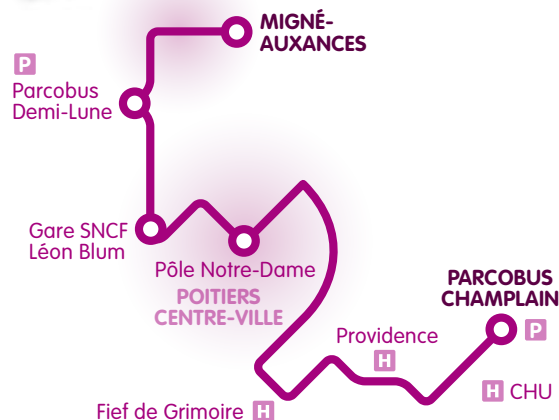

NOUVEAUX HORAIRES

ALLOBUS 05 49 44 66 88
vitalis-poitiers.fr

DU LUNDI AU VENDREDI en période scolaire*

Parcibus Champlain	06:23	06:49	07:14	07:52	08:10	08:43	SC 09:03	09:22	09:58	SC 10:20	10:38	11:10	SC 11:25	11:48	12:11	SC 12:30	12:48	13:10	13:50	14:16
Faculté Médecine	06:25	06:51	07:16(2)	07:55	08:13	08:46	SC 09:06	09:25	10:01	SC 10:22	10:41	11:13	SC 11:28	11:51	12:13(2)	SC 12:33	12:51	13:13	13:53	14:19
Gibauderie	06:29	06:55	07:25	07:59	08:17	08:50	SC 09:10	09:29	10:05	SC 10:26	10:45	11:17	SC 11:32	11:55	12:22	SC 12:37	12:55	13:17	13:57	14:23
Rapiettes	06:33	06:59	07:29	08:03	08:21	08:54	SC 09:14	09:33	10:09	SC 10:30	10:49	11:21	SC 11:36	12:00	12:27	SC 12:41	12:59	13:21	14:01	14:27
Église	06:37	07:05	07:35	08:09	08:27	09:00	SC 09:20	09:39	10:15	SC 10:36	10:55	11:27	SC 11:42	12:06	12:33	SC 12:47	13:05	13:27	14:08	14:33
Les Cours	06:38	07:06	07:36	08:10	08:28	09:01(4)	SC 09:21	09:40	10:16	SC 10:37	10:56	11:28	SC 11:43	12:07	12:34	SC 12:48	13:06	13:28	14:09	14:34(4)
Pont Neuf	06:43	07:11	07:41	08:15	08:33	09:06	SC 09:26	09:45	10:21	SC 10:42	11:01	11:33	SC 11:48	12:12	12:39	SC 12:53	13:11	13:33	14:14	14:39
Bapt. S'-Jean - Ste Croix	06:43	07:11	07:41	08:16	08:34	09:07	SC 09:27	09:45	10:21	SC 10:42	11:01	11:33	SC 11:48	12:12	12:39	SC 12:53	13:11	13:34	14:15	14:40
Henri Oudin	06:46	07:14	07:44	08:19	08:37	09:10	SC 09:30	09:48	10:24	SC 10:45	11:04	11:36	SC 11:51	12:15	12:42	SC 12:56	13:14	13:37	14:18	14:43
Victor Hugo	06:47	07:15	07:45	08:21	08:39	09:12	SC 09:31	09:50	10:26	SC 10:47(3)	11:06	11:38	SC 11:53(3)	12:17	12:44	SC 12:58	13:16	13:39	14:20	14:45
Gare Léon Blum	06:52	07:20	07:50	08:26	08:44	09:17	SC 09:36	09:55	10:31	-	11:11	11:43	-	12:22	12:49	-	13:21	13:44	14:25	14:50
Condorcet	06:55	07:23	07:53	08:29	08:47	09:20	SC 09:39	09:58	10:34	-	11:14	11:46	-	12:25	12:52	-	13:24	13:47	14:29	14:54
Parcibus Demi-Lune Les Glières	06:58	07:26	07:56	08:32	08:50	09:23	SC 09:42	10:01	10:37	-	11:17	11:49	-	12:28	12:55	-	13:27	13:50	14:32	14:57
Stade Auxances	07:04	07:32	08:02	08:38	08:56	09:28	SC 09:46	10:06	10:41	-	11:22	11:53	-	12:32	ME 12:59	-	13:32	-	14:37	15:02
Migné-Rochereaux	07:13	07:41	08:11	08:47	-	-	SC 09:55	-	10:50	-	-	12:02	-	12:41	ME 13:08	-	13:41	-	-	15:11
Chardonchamp	07:19	07:47	-	08:52	-	-	SC 10:00	-	-	-	-	12:08	-	12:46	ME 13:13	-	13:46	-	-	15:17